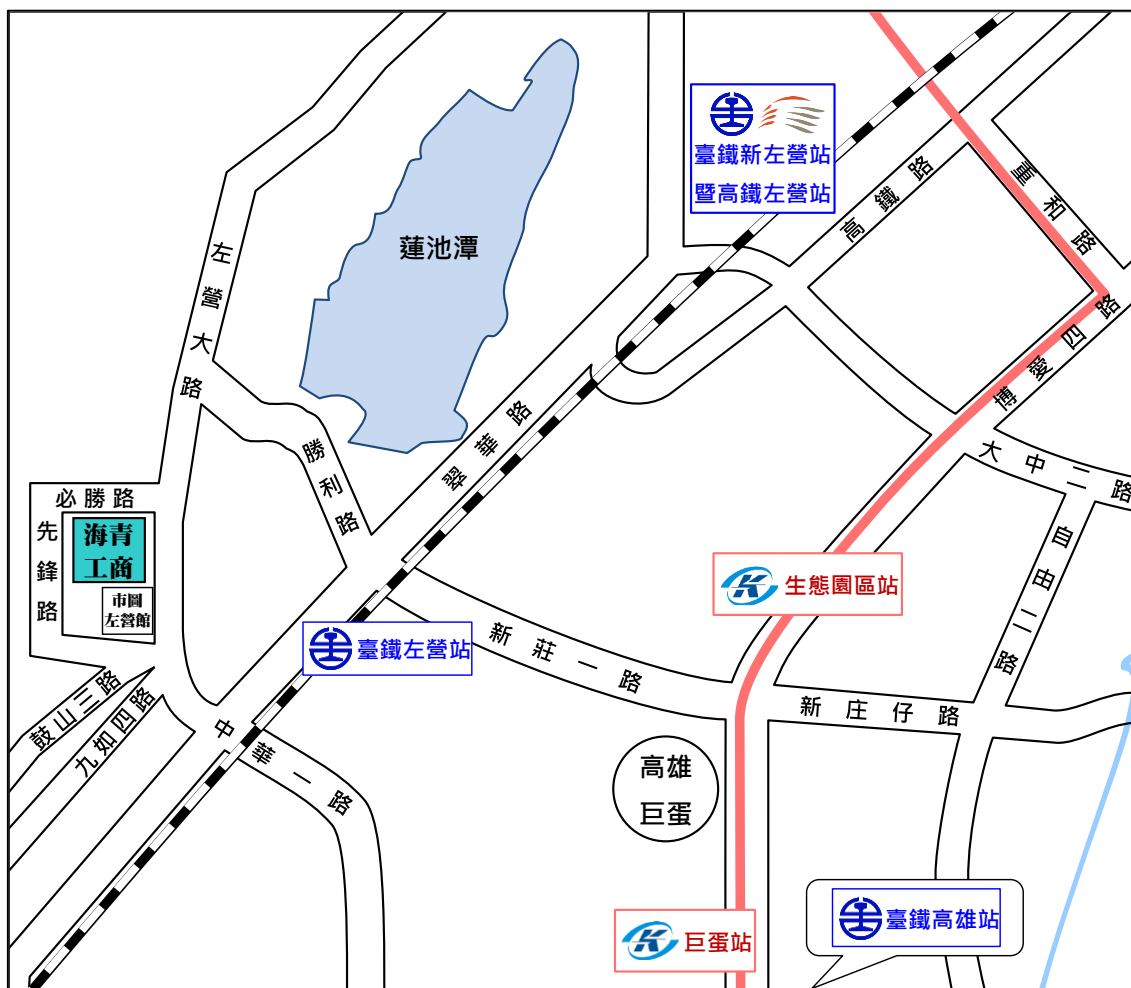

# 日本語能力試驗 考場位置圖

高雄市立海青工商

高雄市左營區左營大路 1 號（請自必勝路校門進出）

## 【交通資訊】

臺鐵/高鐵路線：臺鐵〔左營站〕步行約 15 分鐘，或轉乘紅 35 線/38 線公車。

臺鐵〔新左營站〕或高鐵〔左營站〕下車，轉乘紅 35 線/紅 51 線公車。

捷運路線：捷運紅線至〔巨蛋站〕下車，轉乘紅 36 線/301 線公車。

或於〔生態園區站〕下車，轉乘紅 35 線/紅 51 線/38 線公車。

公車站牌：〔海青商工〕、〔必勝路〕

※以上交通資訊僅供參考，考前請自行確認班次等營運狀況並依個人狀況選取適合之交通工具。